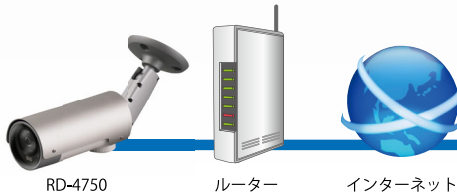

☑ インターネットで簡単に遠隔監視が可能！

カメラやネットに詳しくない方にもお使い頂けるよう、難しい設定がなくても付属のIDとパスワードを入力すれば直ぐに繋がるようになっています。
※弊社では初期パスワード設定のうえ出荷しております。IPアドレスだけでは第三者に映像を閲覧されることはありませんのでご安心ください。但し、パスワードを初期設定のままにしておきますと、第三者に閲覧される危険性が高まりますので定期的な変更をお勧めいたします。

1.繋ぐ