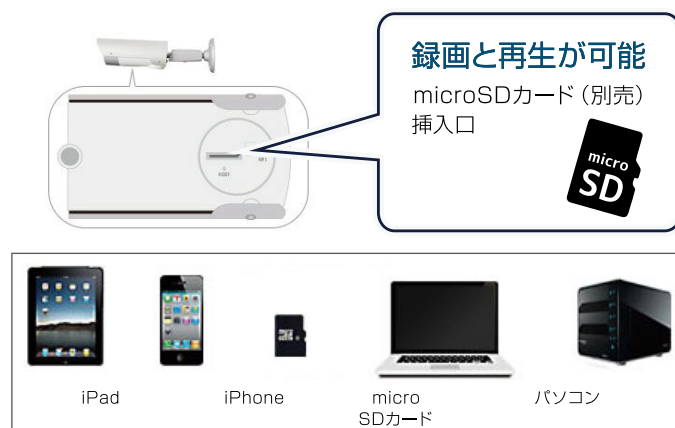

RD-4750

スマートフォン対応 遠隔監視できるカメラ 赤外線搭載簡単屋外IPネットワークカメラ

ネットワーク
屋外用カメラ

- ・パワーアップした200万画素でさらに高画質
- ・赤外線暗視機能によって夜間も撮影可能
- ・簡単5分設定でリアルタイムにチェック
- ・PCからなら、最大36台まで同時にモニタリング
- ・屋外防雨・防塵タイプで、外の監視も安心

赤外線搭載簡単IPネットワークカメラ

ポート解放や固定IPなどの複雑な設定は必要なく、たったの5分で設定できるIPネットワークカメラ。200万画素の鮮明な映像、暗闇になると赤外線撮影に切り替わり約10m先まで確認できる赤外線機能搭載。また、屋外対応で外での監視も可能です。スマートフォンなどからカメラを遠隔で見することも可能で、自宅用から店舗、事務所などの業務監視まで幅広いシーンで活躍する高機能カメラです。

—機能説明—

functional description

☑ 異変をいち早くお知らせ!アラート機能

撮影している映像の変化を検知する動体検知機能を搭載。変化を検知すると、スマートフォンやタブレットに通知をすることができます。検知に連動した録画は変化発生の5秒前から開始されるため、異変が発生した大事な瞬間を逃しません!

☑ 様々な方法で映像の記録が可能

映像の録画は、スマートフォン、iPad、パソコン、microSDカードで保存が可能です。また、残したい場面を画像で保存することもできます。

1.繋ぐ

2.インストール

3.見る！

☑ 製品仕様

モデル	屋外用メガピクセル ネットワークカメラ
電源	付属のACアダプターによる(DC20V, 0.6A)
ネットワークインターフェース	イーサネット10BaseT/100BaseTX、Auto-MDIX、RJ-45
光感度	0.2Lux(IR LEDオフの場合) 0Lux(IR LEDオンの場合) ※IR LEDはオン、オフ調節可能
圧縮方式	H.264:Baseline Profile level3.1
イメージセンサー	1/2.7インチCMOSセンサー×2個(昼間及び夜間) 自動露出、自動ホワイトバランス 自動ゲイン制御、自動輝度制御付き
レンズ	f=2.8mm、F=2.0、撮影範囲水平:120° 固定アリス、焦点範囲:50cm~∞
IR LED	Power IR LED (3個)
赤外線照射距離	10m
microSDカード インターフェース	ローカルビデオストレージ用microSDカードインターフェース メーカー推奨:64GB迄 ※SDXCカード不可
オーディオ	内蔵マイク(モニタリング用)×1 圧縮方式:G.711
表示灯	ステータスLED(赤色):インターネット接続の状態を表します。 ネットワークLED(青色):ネットワークのデータ送受信の状況を表します。 SDカードLED(橙色):SDカードへの書き込み状態を表します。
圧縮方式	H.264:High Profile
ビデオストリーミング	デュアルストリーミング(解像度・バンド幅設・フレームレート設定可能)
ビデオ設定	解像度:1920x1080(フルHD)、1280x720、640x360 伝送速度:64k、128k、256k、512k、768k、1M、1.2M、1.5M、2M、3Mbps コマ数:1~5、10、15、20、25、30fps
セキュリティ	Web設定:ユーザー名とパスワード 映像表示:IDとパスワード
バックアップ	専用ビューソフトCam Viewを使用し、PCIに保存可能 (PCIに保存したデータをUSB等の外部媒体に保存可能)