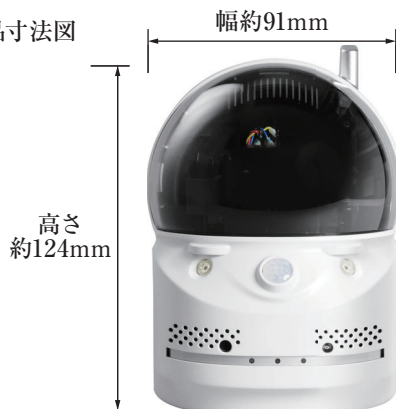

☑ インターネットで簡単に遠隔監視が可能！

カメラやネットに詳しくない方にもお使い頂けるよう、難しい設定がなくても付属のIDとパスワードを入力すれば直ぐに繋がるようになっています。
※弊社では初期パスワード設定のうえ出荷しております。IPアドレスだけでは第三者に映像を閲覧されることはありませんのでご安心ください。但し、パスワードを初期設定のままにしておきますと、第三者に閲覧される危険性が高まりますので定期的な変更をお勧めいたします。

1. 繋ぐ

2. インストール

3. 見る！

☑ 製品仕様

モデル	屋内用メガピクセルパン/チルト ネットワークカメラ
電源	付属のACアダプターによる (DC12V, 1A)
CPU	RISCプロセッサ、DSPによる画像圧縮/伸張処理
有線ネットワーク	IEEE802.3u (100BASE-TX)、IEEE802.3準拠 (10BASE-T) RJ-45型 (AUTO-MDIX対応) ×1
パンチルト範囲	水平180° (正面基準-90°~90°)、上下90° (正面基準0°~90°)
イメージセンサー	1/4インチCMOSセンサー×2個 (昼間及び夜間) 有効画素数約200万画素 自動露出、自動ホワイトバランス、自動ゲイン制御、自動輝度制御付き
人感センサー	検出距離約7m (正面感度)
レンズ	f=3.3mm、F=2.8、撮影範囲=66°、固定アイリス、焦点範囲30cm~∞
最低照度	0.2Lux (赤外線LEDオフの場合)、0Lux (赤外線LEDオンの場合) 赤外線LED自動点灯機能付き
ボタン	リセットボタン×1：設定を工場出荷時に復元 WPSボタン×1：無線LAN設定用
表示灯	ステータスLED (赤色)：インターネット接続の状態を表します。 ネットワークLED (青色)：ネットワークのデータ送受信の状況を表します。 SDカードLED (橙色)：SDカードへの書き込み状態を表します。
圧縮方式	H.264, Baseline profile level3.1
ビデオストリーミング	デュアルストリーミング (解像度とバンド幅設定可能)
ビデオ設定	解像度：1920×1080(FHD)、1280×720、640×360 伝送速度：64k、128k、256k、512k、768k、1M、1.2M、1.5M、2M、3Mbps コマ数：1~5、10、15、20、25、30fps