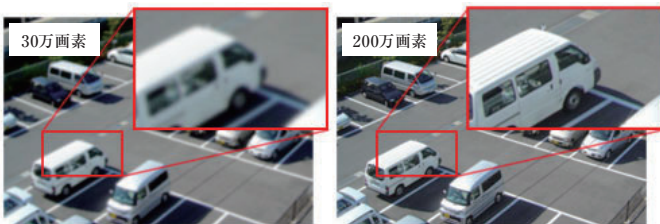

-機能説明- functional description

☑ 従来の30万から200万画素へ！

従来のIPカメラ30万画素に比べ、より映像が鮮明に見えるようになりました。高画質になった為、店舗や事務所の業務監視からペットや家族の見守りまで幅広いシーンで活躍します！

※イメージ画像です

☑ PCからなら、最大36台まで同時にモニタリング

パソコンなら付属ソフトで最大36台まで一括でモニタリングが可能です。遠隔操作で映す場所を動かすことができます。

☑ 様々な方法で映像の記録が可能

映像の録画は、スマートフォン、iPad、パソコン、microSDカードで保存が可能です。また、残したい場面を画像で保存することもできます。(※スマートフォン、iPadの録画機能は有料版となります)