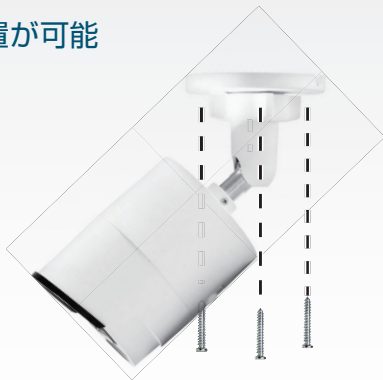

RD-CI243S

広い範囲を高画質で撮影可能な防犯カメラ! バレット型屋外防水型IPネットワークカメラ

屋外防雨型
バレットカメラ

220
万画素

IP

暗視

WDR
OSDAGC
機能3年
保証ネット
ワーク広角
対応屋外
防雨

- ・220万画素で大画面でも鮮明に
- ・高画質で撮影したい方にオススメ
- ・水平107度の広角撮影
- ・感度を調整し夜間でも撮影可能

220万画素屋外防雨型IPバレットカメラ

屋外の雨や塵に耐性のあるバレット型の防犯カメラ。

高性能なIPフルハイビジョンシステムのネットワークカメラです。プラグ&プレイ・PoE対応のためレコーダーに接続するだけで使えるようになるすぐれもの!スマートフォン、PC両方の遠隔監視に対応し自宅・店舗・事務所などの防犯が可能!屋外対応のため、より幅広いシーンで活躍します!

-機能説明-

functional description

☑ 大型テレビでも映像が綺麗! 高画質220万画素

従来のアナログ防犯カメラの画質(52万画素)では、大型テレビで見ると映像の劣化が目立ちましたが新しい220万画素になったことにより、ストレスのない映像で監視できるようになりました。

52万画素

220万画素

※画像はイメージです

☑ しっかりとらえる画角

広角レンズによる広範囲の撮影に対応しており、撮影する場所を全体的に捉えることができます。

広角レンズの広い撮影範囲で
どんな動きも見逃さない

水平
107度

垂直
57度

※画像はイメージです

☑ 天井にも壁面にも設置が可能

垂直な場所であれば壁面でも天井でも設置が可能です。
コンクリートなどに設置する際のアンカーも購入時に付属しています。

☑ オートゲインコントロール機能 (AGC機能) 搭載

撮影場所に依じて映像信号の強弱を一定にし、見やすい映像に調整する事ができる機能です。信号の増幅・減衰をカメラ内の回路で自動で行い、適した明るさにする機能のため、ノイズが出る場合があります。