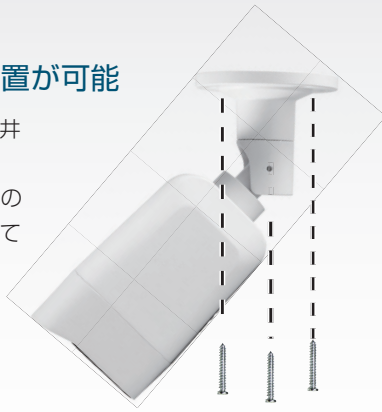

単焦点

ネット
ワーク広角
対応屋外
防雨3年
保証

- ・220万画素で大画面でも鮮明に
- ・高画質で撮影したい方にオススメ
- ・水平107度の広角撮影
- ・夜間でもカラーで撮影が可能

夜間カラー撮影バレット型ネットワークカメラ

高い防雨・防塵性能により、雨や粉塵に耐性のあるバレット型防犯カメラ。

高性能なIPフルハイビジョンシステムのネットワークカメラです。夜間カラー撮影に対応しており、夜間であっても色を保ったまま鮮明な映像を撮影することができます。

52万画素

220万画素

※画像はイメージです

☑ しっかりとらえる画角

広角レンズによる広範囲の撮影に対応しており、撮影する場所を全体的に捉えることができます。

広角レンズの広い撮影範囲で
どんな動きも見逃さない

水平
107度

垂直
56度

※画像はイメージです

☑ 天井にも壁面にも設置が可能

垂直な場所であれば壁面でも天井でも設置が可能です。
コンクリートなどに設置する際のアンカーも購入時に付属しています。

☑ オートゲインコントロール機能 (AGC機能) 搭載

撮影場所に応じて映像信号の強弱を一定にし、見やすい映像に調整する事ができる機能です。信号の増幅・減衰をカメラ内の回路で自動で行い、適した明るさにする機能のため、ノイズが出る場合があります。

外形寸法	約78.8 (幅) × 78.6 (高) × 215.2 (奥) mm
重量	約680g
付属品	取扱説明書 取付ネジ アンカー コネクタカバー 六角レンチ

☑ 製品寸法図

お問い合わせは