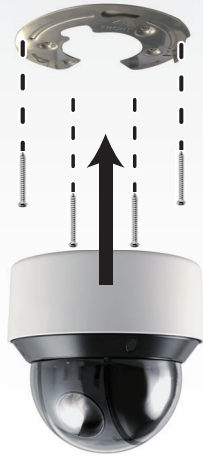

AGC
機能3年
保証ネット
ワーク範囲
調整PTZ
対応屋外
防滴

- ・220万画素で大画面でも鮮明に
- ・高画質で撮影したい方にオススメ
- ・PTZ機能で自由自在な遠隔操作
- ・感度を調整し夜間でも撮影可能

220万画素屋外防滴型PTZドームネットワークカメラ

高性能なIPフルハイビジョンシステムのネットワークカメラです。プラグ&プレイ・PoE対応のためレコーダーに接続するだけで使えるようになるすぐれもの！スマートフォン、PC両方の遠隔監視に対応し自宅・店舗・事務所などの防犯が可能！屋外対応のためより幅広いシーンで活躍します！

また、PTZ機能搭載でスマホやパソコンから遠隔操作でカメラを動かす事が可能です！

functional description

—機能説明—

☑ 大型テレビでも映像が綺麗！高画質220万画素

従来のアナログ防犯カメラの画質(52万画素)では、大型テレビで見ると映像の劣化が目立ちましたが新しい220万画素になったことにより、ストレスのない映像で監視できるようになりました。

52万画素

220万画素

※画像はイメージです

☑ 遠隔操作で見られる場所を変えられるPTZカメラ

広角撮影が可能なPTZ(パン・チルト・ズーム)型のドームカメラです。左右360度、上下は-5度から90度までスマートフォンやPCで操作して、見たい場所を見る事が出来るため、天井などに設置し広い範囲の防犯に役立てる事が可能です。

※画像はイメージです

☑ 天井にも壁面にも設置が可能

垂直な場所であれば壁面でも天井でも設置が可能です。
コンクリートなどに設置する際のアンカーも購入時に付属でついてきます。

☑ 赤外線LED搭載

辺りが暗くなると自動で赤外線を照射し、暗闇や夜間でもモノクロで映像を映す事が出来ます。
24時間監視が必要な屋外の場所や、時間帯によって辺りが暗くなってしまふような場所であっても安心して設置する事が出来ます。

☑ プラグ&プレイ機能(PoE給電)

IPカメラと対応のレコーダーをLANケーブルで接続すると、カメラを自動で認識し映像を映し出す機能です。また、本体にPoE給電機能（Power over Ethernet機能）も搭載しておりカメラとレコーダーを直接接続した場合は電源アダプタでの電源供給が不要です。
IPアドレスや接続の設定が不要な為、初期設定を簡単に行うことが出来ます。