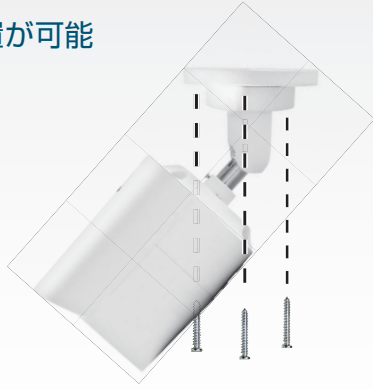

RD-CI803S

広い範囲を高画質で撮影可能な防犯カメラ! 800万画素4K屋外用バレット型IPカメラ

屋外防雨型
バレットカメラ

- ・800万画素で大画面でも鮮明に
- ・高画質で撮影したい方にオススメ
- ・水平111度の広角撮影
- ・感度を調整し夜間でも撮影可能

800万画素4K屋外用バレット型IPカメラ

屋外の雨や塵に耐性のあるバレット型の防犯カメラ。

高性能なIPフルハイビジョンシステムのネットワークカメラです。プラグ&プレイ・PoE対応のためレコーダーに接続するだけで使えるようになるすぐれもの!スマートフォン、PC両方の遠隔監視に対応し自宅・店舗・事務所などの防犯が可能!屋外対応で、より幅広いシーンで活躍します!800万画素なので、従来のカメラに比べ圧倒的な高画質での監視が可能です。

※4Kカメラの録画や映像を観る為には4K対応のデジタルレコーダー・モニターが必要です。

functional description

—機能説明—

☑ 大型テレビでも映像が綺麗! 高画質800万画素

従来のアナログ防犯カメラの画質(52万画素)では、大型テレビで見ると映像の劣化が目立ちましたが新しい800万画素になったことにより、ストレスのない映像で監視できるようになりました。

※画像はイメージです

☑ しっかりとらえる画角

広角レンズによる広範囲の撮影に対応しており、撮影する場所を全体的に捉えることができます。

※画像はイメージです

☑ 天井にも壁面にも設置が可能

垂直な場所であれば壁面でも天井でも設置が可能です。
コンクリートなどに設置する際のアンカーも購入時に付属でついています。

☑ オートゲインコントロール機能 (AGC機能) 搭載

撮影場所に依じて映像信号の強弱を一定にし、見やすい映像に調整する事ができる機能です。信号の増幅・減衰をカメラ内の回路で自動で行い、適した明るさにする機能のため、ノイズが出る場合があります。