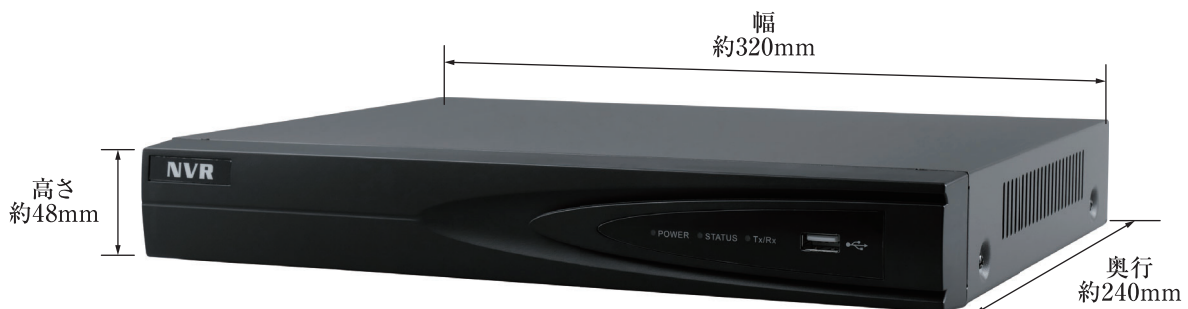

☑ アカウント設定が可能

ユーザーの登録、権限などを設定可能!ログイン時はパスワードの入力が必須なので、勝手にデータを削除されたり弄られたりを防ぐことができます。また、Eメールの設定を行えば、通知メールを送信することもできます。

☑ 付属のマウスで簡単操作

録画機にはマウスが標準付属していますので、簡単に操作や設定が可能です。

☑ 最新のスマート検索再生

常時録画をしていても、指定した箇所の映像の動きを絞って簡単に検索でき、膨大な映像の中から必要な部分を探す手間を大幅にカットできます。

☑ 長時間録画バックアップ機能搭載

これまで1度のバックアップで取り出せる映像は30分程度でしたがRD-RN2604なら数時間の長時間バックアップが高速に可能になりました!USBメモリや外付けHDDに簡単にバックアップできます。

USBメモリや外付けHDDでのバックアップに対応!

※カメラの取り付け台数によって時間が変動する場合がございます。

☑ 製品仕様

録画解像度	4MP/3MP/1080p/UXGA/720p/VGA/4CIF/DCIF/2CIF/CIF/QCIF
録画記録方式	H.265/H.265+/H.264/H.264+/MPEG4
映像入力	LANポート4CH
映像出力	HDMI×1/VGA×1
音声入出力(RCA)	1入力(RCA)/1出力(RCA)
録画モード	自動録画、手動録画、スケジュール録画、センサー録画、モーション録画
バックアップ	USBフラッシュメモリ/ネットワーク
アラーム入力/出力	4入力/1出力(NO/NC)
アラーム検出	N.C/N.O. 選択可能
リモート操作	ライブ監視、再生、録画、システム設定
モバイル監視	iPhone/iPad/Android
動作可能周囲温度	温度:-10度~55度/湿度:10%~90%(結露しないこと)

分割表示	全画面、4分割
内蔵HDD	4TB
対応OS	Windows7・Windows8・Windows10
対応アプリ	Guarding Vision
消費電力/電源	最大65W 48VDC,1.35A(専用アダプタ使用) PoE使用時:合計50Wまで、1ポートあたり最大30Wまで
外形寸法/重量	約320(幅)×240(奥)×48(高)mm/約1.18kg(HDD未装着時)
付属品	取扱説明書×1 電源アダプター×1 HDMIケーブル×1 USBマウス×1

☑ 製品寸法図

お問い合わせは