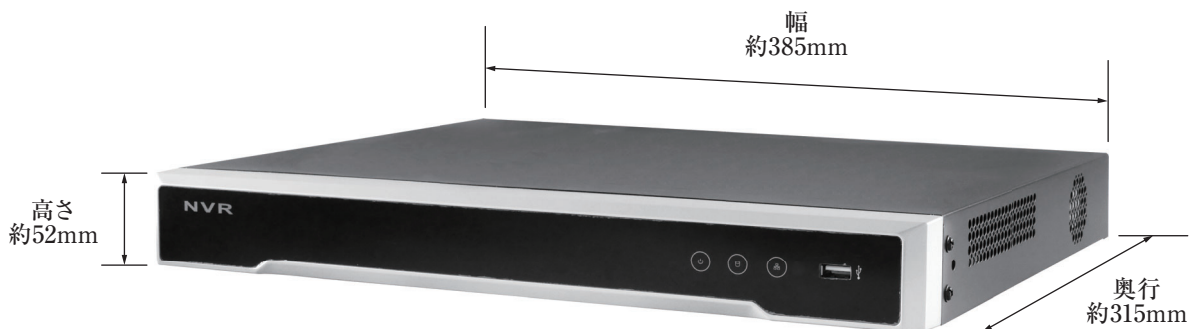

☑ アカウント設定が可能

ユーザーの登録、権限などを設定可能!ログイン時はパスワードの入力が必須なので、勝手にデータを削除されたり弄られたりを防ぐことができます。また、Eメールの設定を行えば、通知メールを送信することもできます。

☑ 付属のマウスで簡単操作

録画機にはマウスが標準付属していますので、簡単に操作や設定が可能です。

☑ 最新のスマート検索再生

常時録画をしていても、指定した箇所の映像の動きを絞って簡単に検索でき、膨大な映像の中から必要な部分を探す手間を大幅にカットできます。

☑ 長時間録画バックアップ機能搭載

これまで1度のバックアップで取り出せる映像は30分程度でしたが、RN8008シリーズなら数時間の映像の高速バックアップが可能です。USBメモリや外付けHDDに簡単にバックアップできます。

※カメラの取り付け台数によって時間が変動する場合がございます。

☑ 製品仕様

操作	マウス
録画解像度	8MP/4MP/3MP/1080p/UXGA/720p/VGA/4CIF/DCIF/2CIF/CIF/QCIF
映像出力	HDMI ×1/VGA×1
バックアップ	USBフラッシュメモリー/ネットワーク
録画モード	自動録画、手動録画、スケジュール録画、センサー録画、モーション録画
アラーム入力/出力	4入力/1出力 (NO/NC)
アラーム検出	N.C/N.O. 選択可能
音声入出力 (RCA)	1入力 (RCA) /1出力 (RCA)
リモート操作	ライブ監視、再生、録画、システム設定
モバイル監視	iPhone/iPad/Android
動作可能周囲温度	温度: -5度~40度/湿度: 10%~90%

付属品	取扱説明書×1 電源ケーブル×1 USBマウス×1 HDMIケーブル×1 保証書×1	
8台用/16台用	RD-RN8008/8009	RD-RN8016/8017
外形寸法/重量	約385 (幅) ×52 (高) ×315(奥)mm/約3kg (HDD未装着時)	
映像入力	LANポート8CH	LANポート16CH
分割表示	全画面/4分割/9分割	全画面/4分割/16分割
内蔵HDD	4TB/8TB	4TB/8TB
消費電力/電源	AC100V (付属ケーブル) 約15W (PoE未使用時) PoE使用時は最大135W (PoE合計120Wまで 1ポート最大30Wまで)	AC100V (付属ケーブル) 約15W (PoE未使用時) PoE使用時は最大215W (PoE合計200Wまで 1ポートあたり最大30Wまで)

☑ 製品寸法図

お問い合わせは